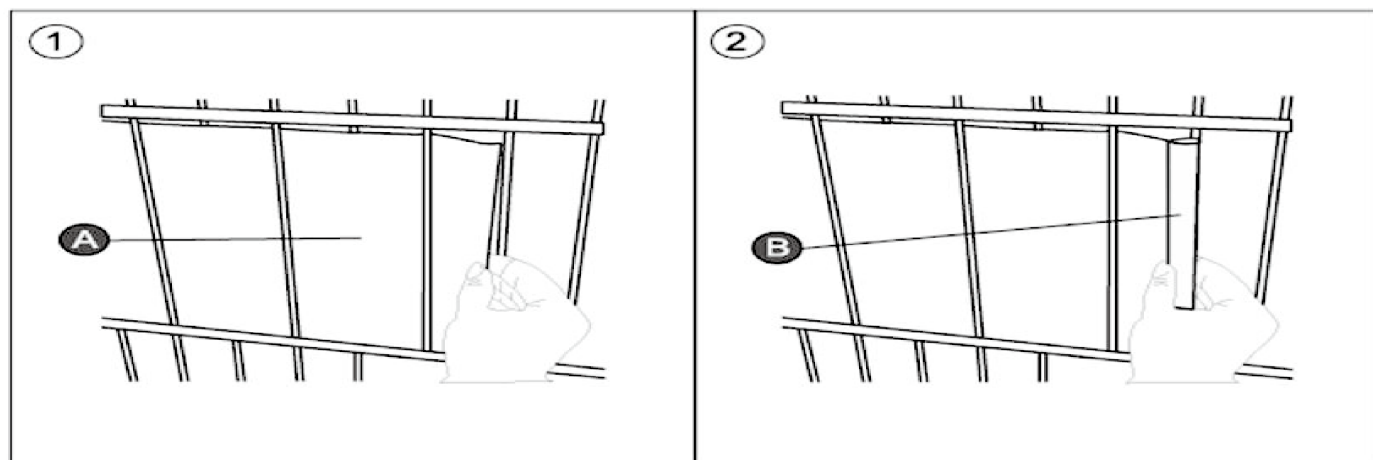

**TIENIACA PÁSKA NA PLOTOVÉ PANELE S KLIPSAMI****NÁVOD NA MONTÁŽ**

- Tieniaca páska je určená na výplet do plotových panelov v horizontálnom smere.
- Je to perfektné riešenie na tienenie Vášho plotu.
- Chráni pred slnkom, UV žiarením, vetrom, hlukom, je trvácna a chráni Vaše súkromie.
- Rýchla a jednoduchá montáž.
- 100% UV stabilná.
- Extrémne odolná proti roztrhnutiu.

**ČASTI VÝROBKU****MONTÁŽ**

**STÍNÍCÍ PÁSKA NA PLOTOVÉ PANELE S KLIPSY****NÁVOD K MONTÁŽI**

- Stínicí páska je určena pro výplet do plotových panelů ve horizontálním směru.
- Je to perfektní řešení pro stínění Vašeho plotu.
- Chrání před sluncem, UV zářením, větrem, hlukem, je trvanlivá a chrání Vaše soukromí.
- Rychlá a snadná montáž.
- 100% UV stabilní.
- Extrémně odolná proti roztržení.