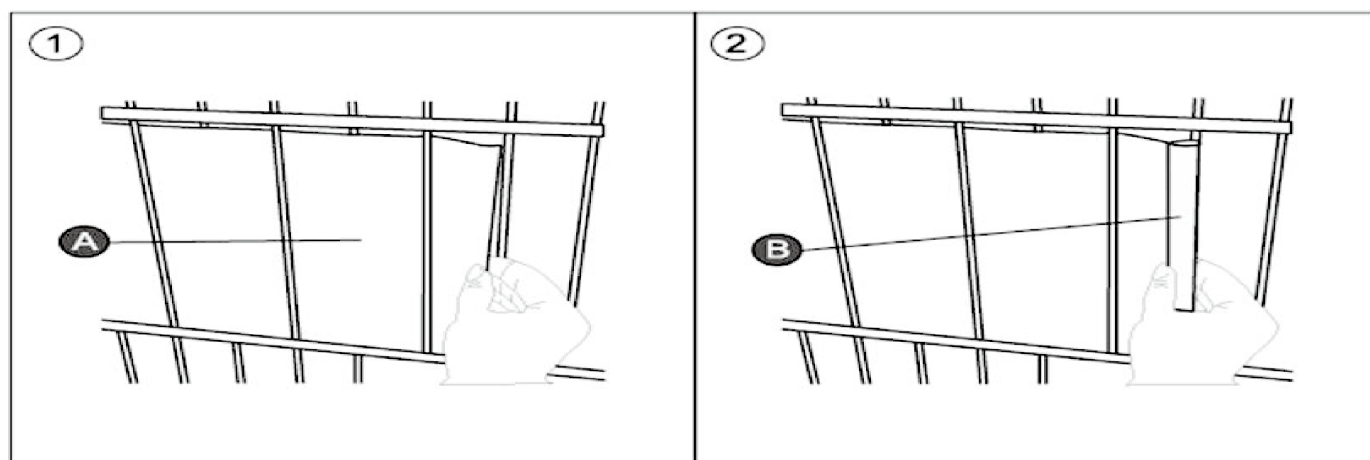

STÍNÍCÍ PÁSKA NA PLOTOVÉ PANELE S KLIPSY

NÁVOD K MONTÁŽI

- Stínicí páska je určena pro výplet do plotových panelů ve horizontálním směru.
- Je to perfektní řešení pro stínění Vašeho plotu.
- Chrání před sluncem, UV zářením, větrem, hlukem, je trvanlivá a chrání Vaše soukromí.
- Rychlá a snadná montáž.
- 100% UV stabilní.
- Extrémně odolná proti roztržení.

TECHNICKÉ PARAMETRY

MODEL	2172849	2172850	2172851	2173609	2173610
DÉLKA	35 m				
ŠÍŘKA	19 cm				
POČET KLIPS PRO UCHYCENÍ	20 ks				
HUSTOTA	450 g/m²			630 g/m²	
BARVA	antracit	šedá	zelená	mahagonově hnědá	
ROZSAH TEPLOT	- 60 až + 160 °C				

ČÁSTI VÝROBKU

MONTÁŽ