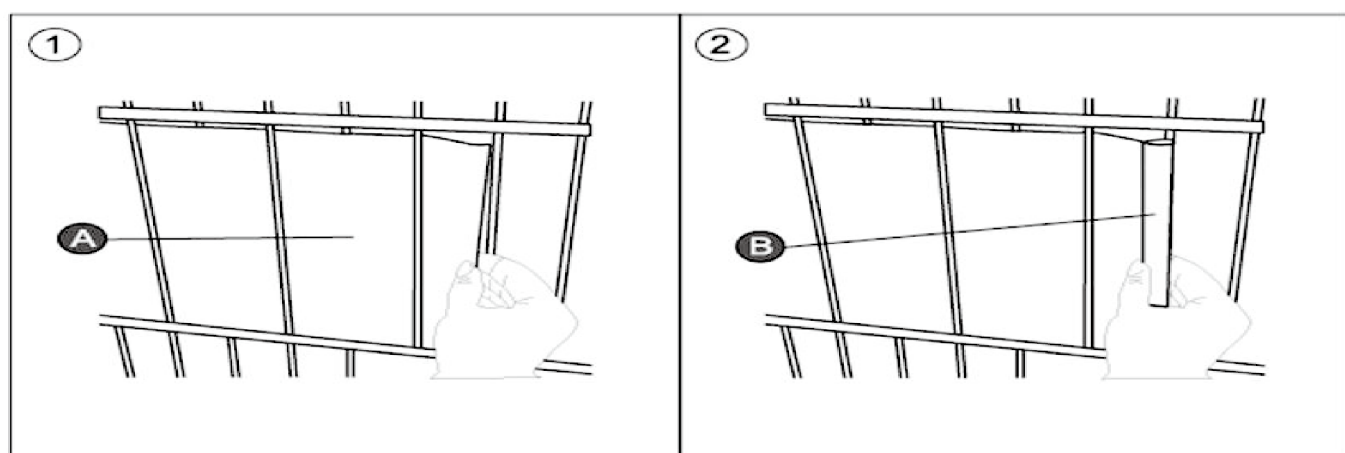

BANDĂ DE UMBRIRE PENTRU PANOURI DE GARD CU CLIPSURI

INSTRUCȚIUNI DE MONTARE

- Banda de umbrire este destinată împletirii în panourile de gard în direcția orizontală.
- Este soluția perfectă pentru umbrirea gardului dumneavoastră.
- Protejează împotriva soarelui, radiațiilor UV, vântului, zgomotului, este durabilă și vă protejează intimitatea.
- Montare rapidă și ușoară.
- 100% stabilă UV.
- Extrem de rezistentă la rupere.

PARAMETRII TEHNICI

MODEL	2172849	2172850	2172851	2173609	2173610
LUNGIME	35 m				
LĂȚIME	19 cm				
NUMĂR CLIPSURI PENTRU PRINDERE	20 buc				
DENSITATE	450 g/m²			630 g/m²	
CULOARE	antracit	gri	verde	maro mahon	
PLAJA DE TEMPERATURI	de la - 60 până la + 160 °C				

PĂRȚILE PRODUSULUI

MONTAREA