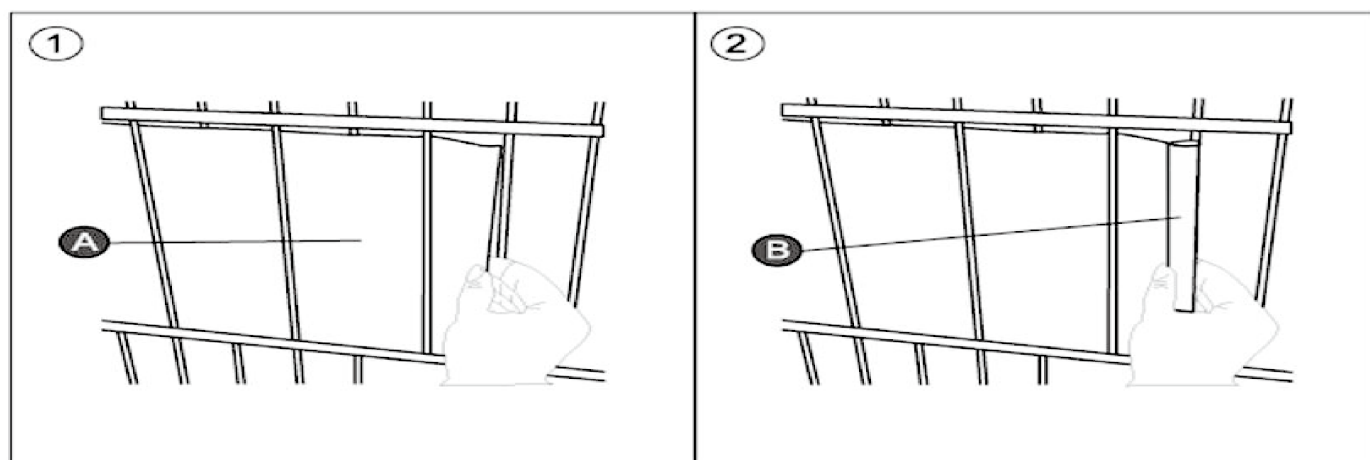

ÁRNYÉKOZÓ SZALAG KAPCSOS KERÍTÉSPANELHEZ

SZERELÉSI ÚTMUTATÓ

- Az árnyékoló szalag a kerítéspanelek vízszintes irányú felfűzésére szolgál.
- Tökéletes megoldás kerítésének árnyékolására.
- Véd a nap, UV sugárzás, szél, zaj ellen, tartós és védi a magánéletét.
- Gyors és egyszerű összeszerelés.
- 100% UV stabil.
- Rendkívül szakadásálló.

TECHNIKAI PARAMÉTEREK

MODELL	2172849	2172850	2172851	2173609	2173610
HOSSZA	35 m				
SZÉLESÉG	19 cm				
A CSATLAKOZHATÓ KLIPEK SZÁMA	20 db				
SŰRŰSÉG	450 g/m²			630 g/m²	
SZÍN	antracit	szürke	zöld	mahagóni barna	
HŐMÉRSÉKLETTARTOMÁNY	- 60-tól + 160-ig °C				

A KÉSZÜLÉK RÉSZEI

SZERELÉS